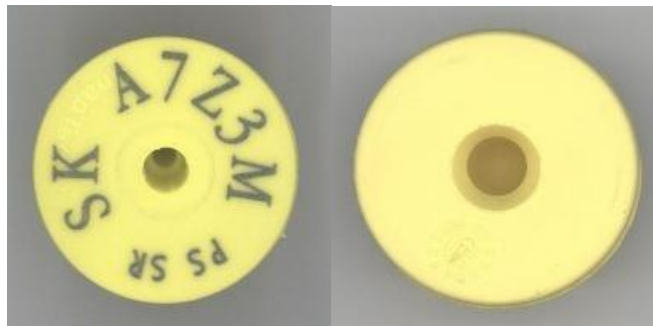

Terčik pre ošípané s jednostranným popisom na „samcovi“ s hrotom hrotom – typ popisovaný do februára 2013