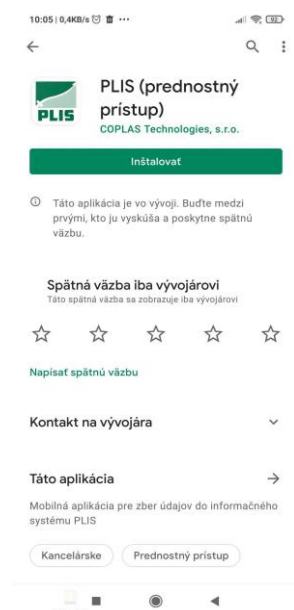

## Požiadavky k inštalácii:

- Mobilný telefón s operačným systémom **Android**.
- Nastavené **GMAIL konto** v mobilnom telefóne.

## Postup inštalácie:

1. Kliknúť na ikonu „**Obchod Play**“.
2. Do vyhľadávacieho poľa napísať „**plis**“ a potvrdiť vyhľadávanie.
3. Z výsledkov vyhľadaných aplikácií kliknúť na „**PLIS**“.

4. Kliknúť na tlačidlo „**Inštalovať**“.