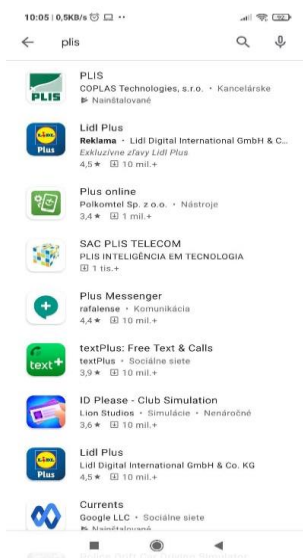

# Návod na inštaláciu mobilnej aplikácie pre zber údajov do informačného systému PLIS

## Postup inštalácie:

1. Kliknúť na ikonu „**Obchod Play**“.
2. Do vyhľadávacieho poľa napísať „**plis**“ a potvrdiť vyhľadávanie.
3. Z výsledkov vyhľadaných aplikácií kliknúť na „**PLIS**“.

4. Kliknúť na tlačidlo „**Inštalovať**“.